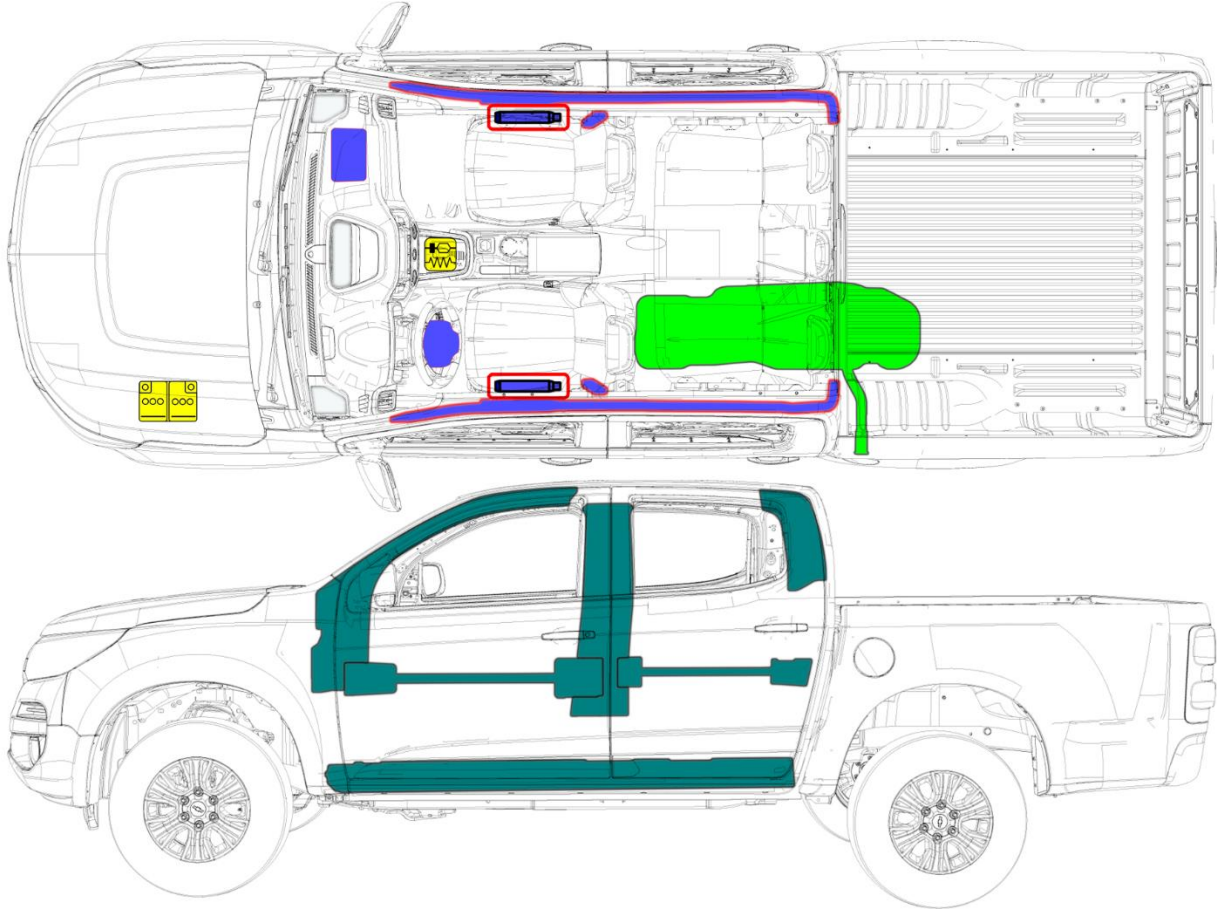

**Chevrolet
Colorado / S10 - Crew Cab
2021 -**

	Airbag		Generador de gas		Pretensor del cinturón de seguridad		Unidad de control del SRS		Protección para peatones activa
	Protección antivuelco automática		Puntal neumático / Resorte precargado		Área de alta resistencia		Área que requiere especial atención		
	Batería de baja tensión		Ultra capacitor, baja tensión		Tanque de combustible		Tanque de gas		Válvula de seguridad
	Batería de alta tensión		Componente / Cable de alimentación de alta tensión		Desconexión de alta tensión		Caja de fusibles para cortar la alta tensión		Ultra capacitor, alta tensión